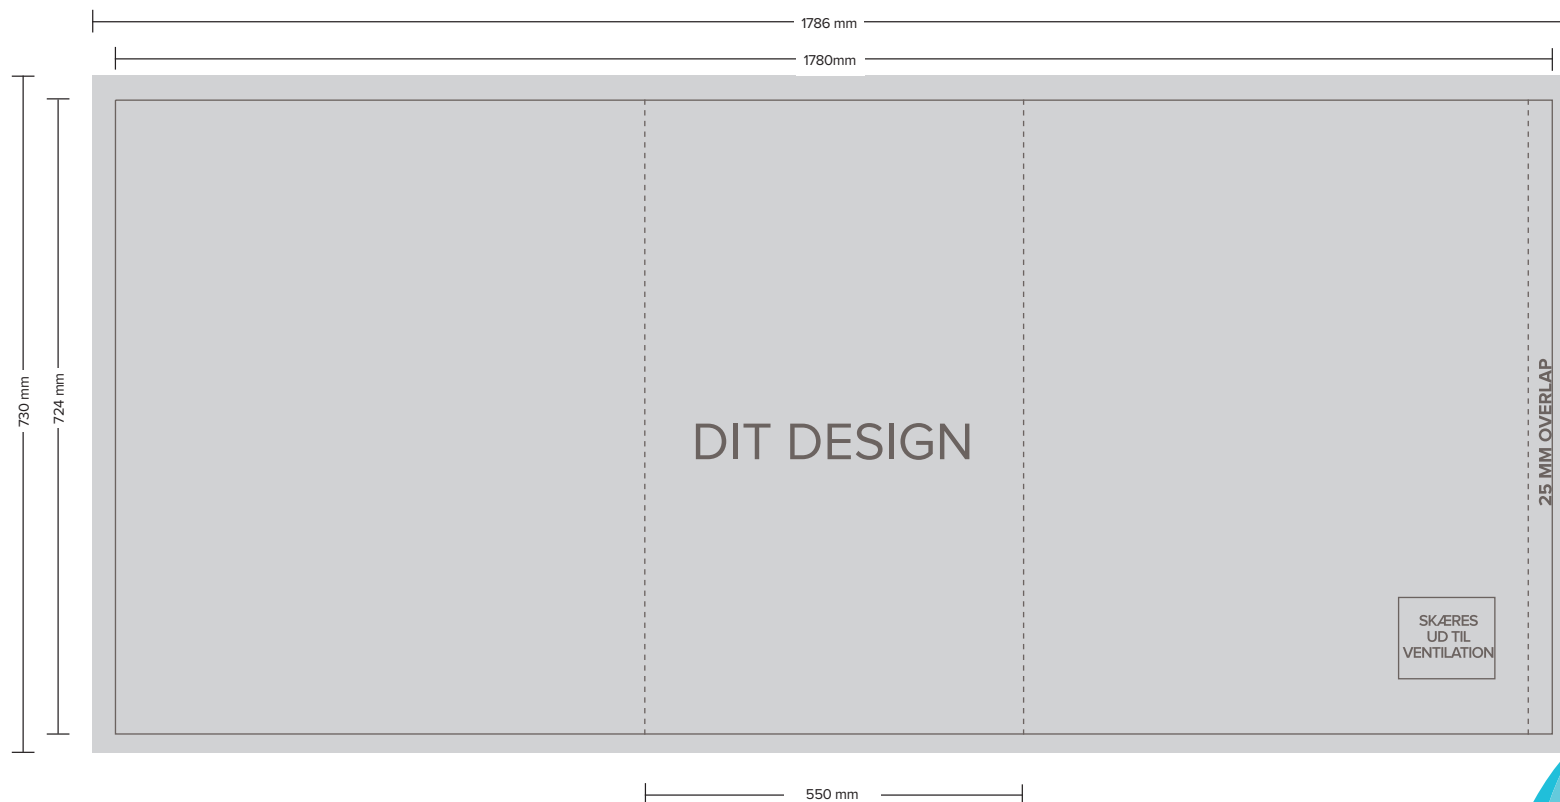

SKABELON: TØNDEKØLER TK86BE

TØNDEKØLER 88 LITER

OPDATERET 12 SEPTEMBER 2024

VI ANBEFALDER MAX BREDDE PÅ
FRONT LOGO 550MM.
SÅ SIKRE DU 100% SYNLIGHED

STØRRELSE PÅ LAYOUTFIL:

1786X730MM

VENLIGST **UNDLAD** AT
INDSÆTTE DIT LAYOUT PÅ
DENNE GUIDE.
OPRET ET DOKUMENT OG
BRUG GUIDENS MÅL.