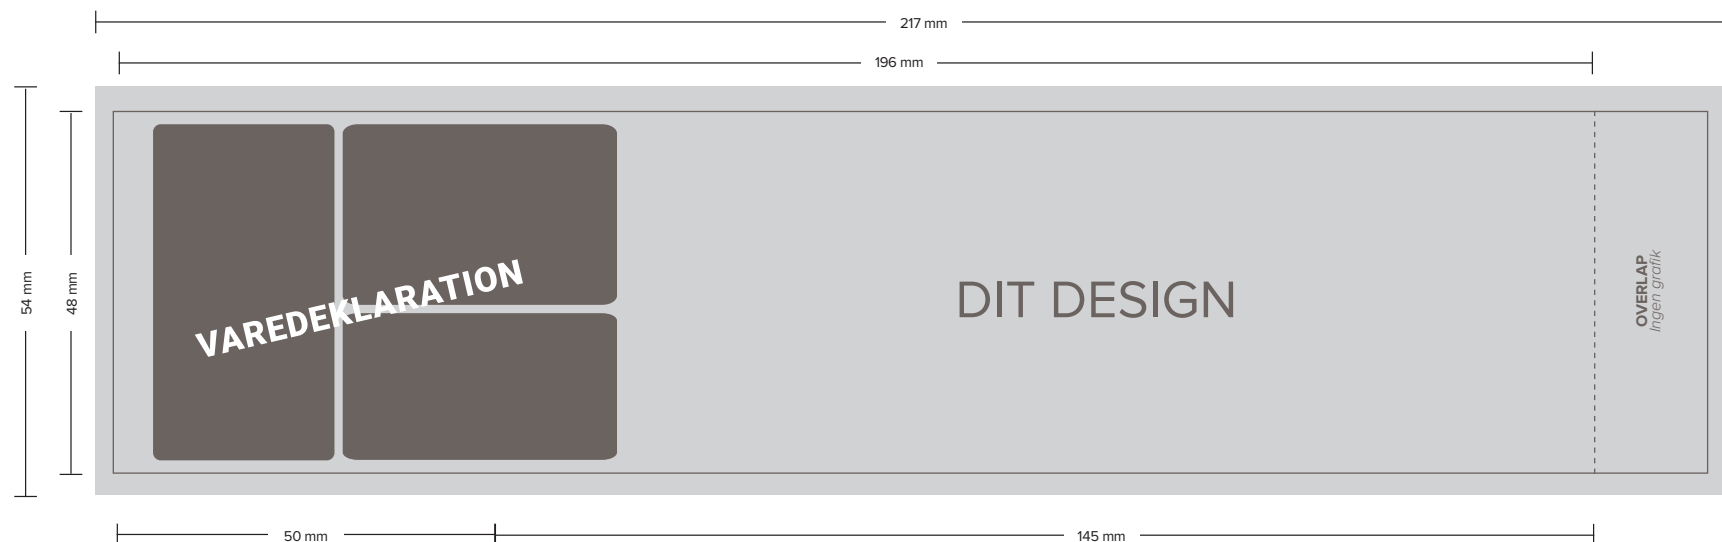

SKABELON: PENTA BEST PRICE

0,50 L LOGOVAND

OPDATERET 28 JANUAR 2025

**VENLIGST UNDLAD AT
INDSÆTTE DIT LAYOUT PÅ
DENNE GUIDE.
OPRET ET DOKUMENT OG
BRUG GUIDENS MÅL.**

STØRRELSE PÅ LAYOUTFIL:

217X54MM