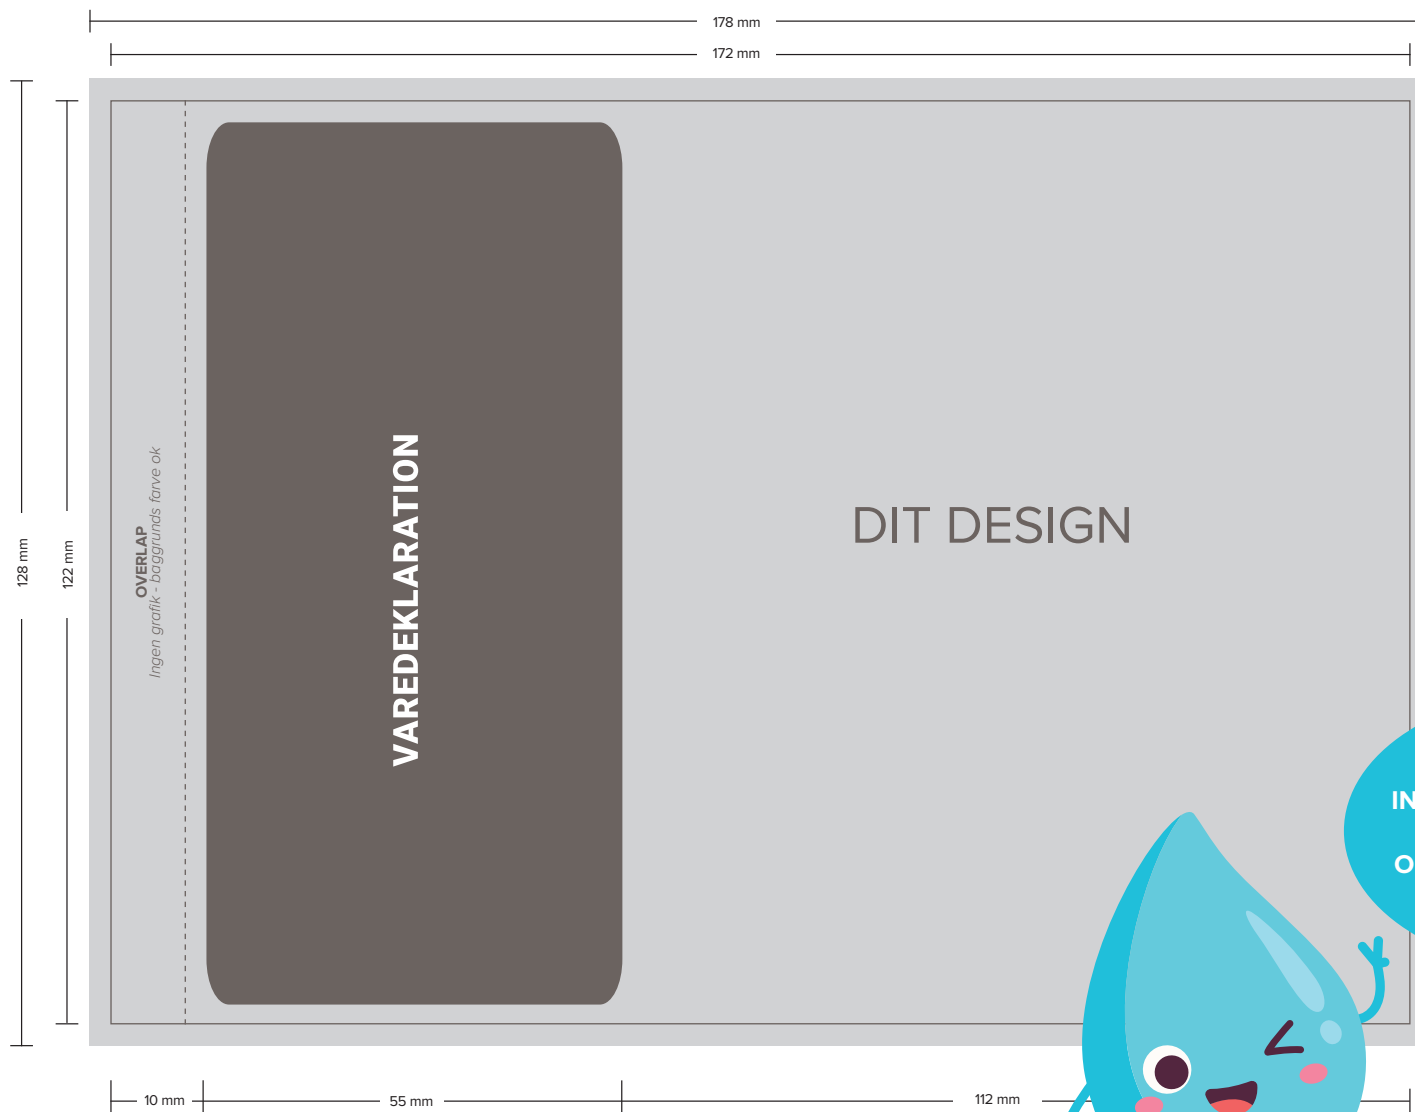

SKABELON: ENERGIDRIK

0,25 L.

OPDATERET 17 SEPTEMBER 2024

VENLIGST UNDLAD AT
INDSÆTTE DIT LAYOUT PÅ
DENNE GUIDE.
OPRET ET DOKUMENT OG
BRUG GUIDENS MÅL.

STØRRELSE PÅ LAYOUTFIL:

178X128MM